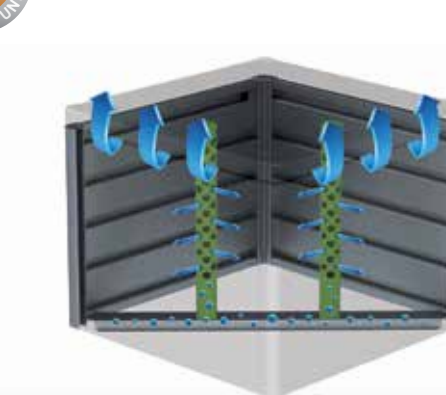

Effizienter Frostschutz und gute Zugänglichkeit durch 4 verschiebbare Doppelstegplatten, die sich leicht entfernen lassen. Der Frühbeetaufsatz ist sturmfest und mit einem Regenwasserablauf ins Innere des HochBeets ausgestattet.

GRUNDAUSSTATTUNG

ZWISCHENBODEN

Der in der Grundausstattung enthaltene Zwischenboden reduziert das Erdvolumen, spart teures Befüllungsmaterial und wertvolle Zeit. Er wird beim Aufbau einfach auf der gewünschten Höhe eingeschoben.

Vorzüge

- **formschön** mit abgerundeten Ecken, keine sichtbaren Verschraubungen
- Seitenwände aus feuerverzinktem, polyamid-einbrennlackiertem Stahlblech
- hochstabile Alu-Eckenelemente mit integrierter Führungsschiene
- mit höhenverstellbarem Zwischenboden
- **schneller Ein-Mann-Aufbau unter 10 Minuten**
- die **leicht zu öffnenden Seitenteile** vereinfachen die Entleerung und Befüllung
- **20 Jahre Garantie**

GRUNDAUSSTATTUNG

BELÜFTUNGSRÖHRE

Die integrierten Belüftungsrohre sorgen für eine optimale Sauerstoffzufuhr und Luftzirkulation, womit eine effiziente Kompostierung gewährleistet ist.

Funktionelles Design für Jahrzehnte