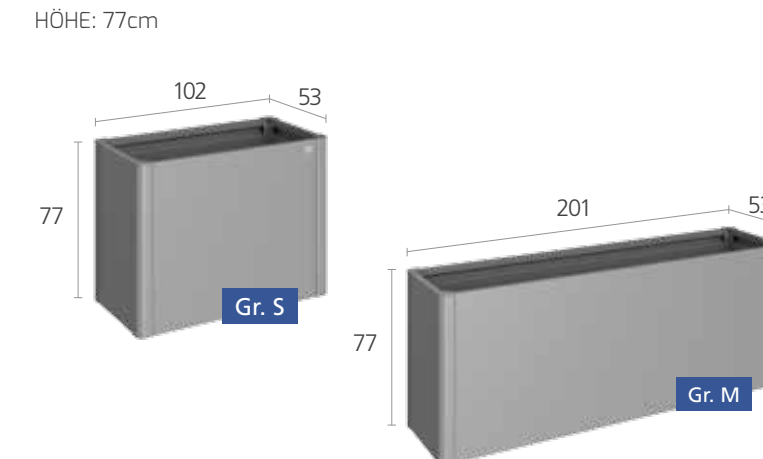

GRÖSSEN:

+ Das darf rein:

- organische Abfälle wie Obst- & Gemüsereste
- zerkleinerte Eierschalen
- Kaffee- & Teesatz
- Brotreste
- Topfpflanzen & verwelkte Schnittblumen
- klein geschnittene Äste & Zweige
- Laub & trockene Rasenschnittreste

- Das nicht:

- Essensreste wie Fleisch, Fisch & Knochen
- Tierstreu & Tierkot
- Zigaretten
- Behandeltes Holz
- Staubsaugerbeutel
- Große Mengen Asche & Grillkohlereste

ABMESSUNGEN: