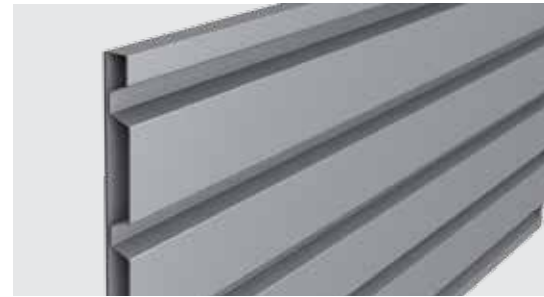

ROBUST KONSTRUIERT

Durch die spezielle Konstruktion mit Hohlkammerprofilen halten die Seitenteile auch hohen Kräften zuverlässig stand und sind somit auf jahrzehntelange Dauerbelastung ausgelegt. Selbst ein intensiver Hochbelastungstest bei Biohort führte zu keiner relevanten Verformung.