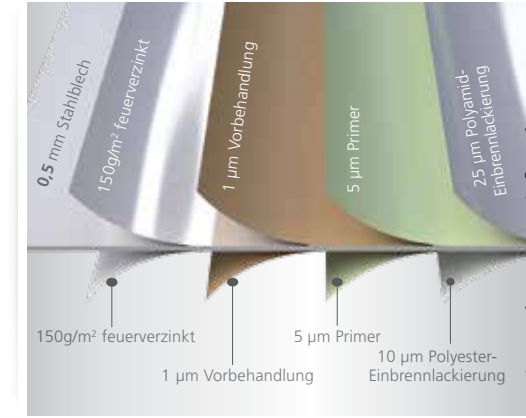

EXTREM LANGLEBIG

Anders als Holz muss das feuerverzinkte und polyamid-einbrennlackierte Stahlblech innenseitig nicht durch eine Extra-Folie vor Feuchtigkeit geschützt werden. 20 Jahre Garantie gegen Korrosion sind für Biohort daher auch für diese Produkte bei sachgemäßer Verwendung selbstverständlich! Alle Details zur Biohort Garantie sind unter www.biohort.com zu finden.

TECHNISCHE DETAILS & PREISE

Größe	Außenmaße B x T x H (cm)	Innenmaße B x T x H (cm)	Gewicht (kg)	Volumen (l)	Erdbedarf (m³)	EAN-Code		unverbindlich empf. VK-Preis € inkl. MwSt. und Transportkosten
						quarzgrau-metallic	dunkelgrau-metallic	
1x0,5	102 x 53 x 77	95 x 46 x 74	29,5	340	0,3	9003414 68012 8	9003414 65012 1	399,00
1x1	102 x 102 x 77	95 x 95 x 74	37,5	725	0,7	9003414 68005 0	9003414 65005 3	449,00
2x0,5	201 x 53 x 77	194 x 46 x 74	44	685	0,68	9003414 68022 7	9003414 65022 0	499,00y
2x1	201 x 102 x 77	194 x 95 x 74	52	1450	1,45	9003414 68015 9	9003414 65015 2	579,00
2x2	201 x 201 x 77	194 x 194 x 74	66,5	2900	2,9	9003414 68035 7	9003414 65035 0	699,00
L	201 x 201 x 77	194 x 194 x 74	71	2175	2,2	9003414 68025 8	9003414 65025 1	799,00

Verpackt in 2 bis 3 Kartons mit leicht verständlicher Aufbauanleitung.

Zubehör	für Größe	EAN-Code quarzgrau-metallic	EAN-Code dunkelgrau-metallic	unverbindlich empf. VK-Preis € inkl. MwSt. und Transportkosten
Schneckenschutz	1x0,5	9003414 68011 1	9003414 65011 8	69,90
	1x1	9003414 68004 3	9003414 65004 6	79,90
	2x0,5	9003414 68021 0	9003414 65021 3	79,90
	2x1	9003414 68014 2	9003414 65014 5	89,90
	2x2	9003414 68034 0	9003414 65034 3	99,90
Frühbeetaufsatz	2x1	9003414 68013 5	-	279,90
Zwischenboden	1x0,5	-	9003414 65042 8	49,90
	1x1	-	9003414 65046 6	69,90
	2x0,5	-	9003414 65043 5	69,90
	2x1	-	9003414 65047 3	99,90

Größe	Außenmaße B x T x H (cm)	Innenmaße B x T x H (cm)	Gewicht (kg)	Volumen (l)	Erdbedarf (m³)	EAN-Code		unverbindlich empf. VK-Preis € inkl. MwSt. und Transportkosten
						quarzgrau-metallic	dunkelgrau-metallic	
S	102 x 53 x 77	95 x 46 x 74	32	340	0,3	9003414 68912 1	9003414 65912 4	449,00
M	201 x 53 x 77	194 x 46 x 74	49	685	0,68	9003414 68922 0	9003414 65922 3	569,00

Verpackt in 3 Kartons mit leicht verständlicher Aufbauanleitung.

Außenmaße B x T x H (cm)	Innenmaße B x T x H (cm)	Gewicht (kg)	Volumen (l)	EAN-Code dunkelgrau-metallic	unverbindlich empf. VK-Preis € inkl. MwSt. und Transportkosten
102 x 102 x 86	95 x 95 x 74	51,5	725	9003414 65026 8	649,00

Verpackt in 3 Kartons mit leicht verständlicher Aufbauanleitung.

Gültig ab 01.01.2019 bis 31.12.2019