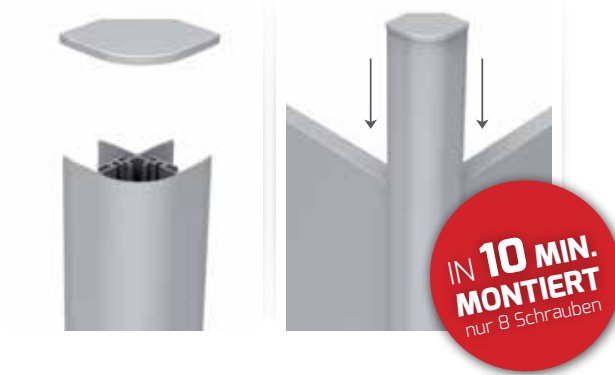

DURCHDACHTE FUNKTIONALITÄT

SCHNELL AUFGEBAUT

In den 3 Biohort-Produkten steckt einfach mehr Komfort – und das von Anfang an: Der Aufbau ist durch die robusten Alu-Strangpress-Eckenelemente mit integrierter Führungsschiene von nur einer Person in weniger als 10 Minuten zu erledigen. Mittels T-Nuten in den Eckprofilen werden die Seitenteile ohne Schrauben verbunden. Die bebilderte Anleitung vereinfacht den Aufbau zusätzlich.