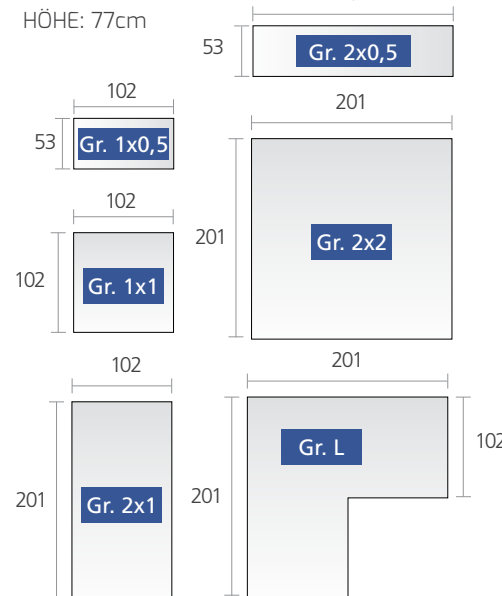

HochBeet

IN 10 MIN. MONTIERT
nur 8 Schrauben

EXTREM LANGLEBIG

Pflanzbeet Belvedere®

NEUHEIT 2019

Komposter MonAmi®

NEUHEIT 2019

OPTIONALES ZUBEHÖR

Schönste Aussicht auf beste Ernte

Hochbeete erleichtern den Anbau und maximieren die Ernte – aber erst das Biohort HochBeet perfektioniert das schönste Hobby der Welt mit intelligentem Design und praktischer Funktionalität. Raffinierte Details machen es zu einem Hingucker, der viel mehr zu bieten hat als nur Schönheit!

Vorzüge

- **formschönes Design**, abgerundete Ecken, keine sichtbaren Verschraubungen
- Seitenwände aus feuerverzinktem, polyamid-einbrennlackiertem Stahlblech
- hochstabile Alu-Eckenelemente mit integrierter Führungsschiene
- **integrierter Nagerschutz** aus Glasfasergewebe
- **schneller Ein-Mann-Aufbau unter 10 Minuten**
- **die leicht zu öffnenden Seitenteile** vereinfachen die Entleerung und Befüllung
- optionaler Schneckenschutz, Frühbeetaufsatz und Zwischenboden
- **20 Jahre Garantie**

SCHNECKENSCHUTZ

(passend für Größe 1x0,5, 1x1, 2x0,5, 2x1 & 2x2)

Für Schnecken unüberwindbar, wird einfach auf das HochBeet aufgesetzt. Mit Frühbeetaufsatz kombinierbar.

FRÜHBEETAUFSATZ (nur für Größe 2x1)

Effizienter Frostschutz und gute Zugänglichkeit durch 4 verschiebbare Doppelstegplatten, die sich leicht entfernen lassen. Der Frühbeetaufsatz ist sturmfest und mit einem Regenwasserablauf ins Innere des HochBeets ausgestattet.

ZWISCHENBODEN

(passend für Größe 1x0,5, 1x1, 2x0,5, 2x1)

Der Zwischenboden reduziert das Erdvolumen, spart teures Befüllungsmaterial und wertvolle Zeit. Er wird beim Aufbau einfach auf der gewünschten Höhe eingeschoben.

GRUNDAUSSTATTUNG

ZWISCHENBODEN